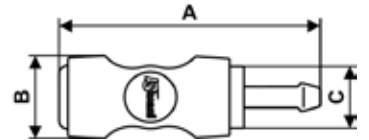

# PREVOS1 SAFETY QUICK COUPLINGS - 3/8» AUTOMOTIVE PROFILE

Hose stem coupler

Profile : TRUFLATE

<b>Min/max operating pressure</b> 29 / 174 psi	<b>Flow rate at 87 psi</b> 72 CFM	<b>ID passage</b> 3/8"	<b>Temperature min/max</b> 5 / 158 °F
---------------------------------------------------	--------------------------------------	---------------------------	------------------------------------------

Part number	For hose ID	Net weight (Kg)	Dim. A (inch)	Dim. B (inch)	Dim. C (inch)
USI 081813	1/2"	0,113	4.05	1.3	0.89